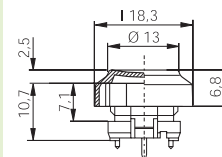

mezera 19 mm 834 000 013

Hmatníky - série 6425, transparentní

obj. č.	typ	popis	množství min. obj.	Kč/1 ks s DPH	Kč/1 ks bez DPH	bal. B	cena B bez DPH
6601563-14	835.900.013	Hmatník 15.5 černý s průhledným krytem	100	9,80	8,03	100	6,83
6601564-14	835.900.023	Hmatník 15.5 tm.šedý s průhledným krytem	100	9,80	8,03	100	6,83
6601565-14	835.900.033	Hmatník 15.5 st.šedý s průhledným krytem	100	9,80	8,03	100	6,83
6601547-14	834.900.013	Hmatník 18.3 černý s průhledným krytem	100	9,80	8,03	100	6,83
6601548-14	834.900.023	Hmatník 18.3 tm.šedý s průhledným krytem	100	9,80	8,03	100	6,83
6601549-14	834.900.033	Hmatník 18.3 st.šedý s průhledným krytem	100	9,80	8,03	100	6,83
6601794-14	835.950.013	ENTER hmatník MARQ pro tlač.s popis.štítky	100	0,00	0,00	100	0,00
6601811-14	835.950.023	ENTER hmatník MARQ pro tlač.s popis.štítky	100	0,00	0,00	100	0,00
6601812-14	835.950.033	ENTER hmatník MARQ pro tlač.s popis.štítky	100	0,00	0,00	100	0,00